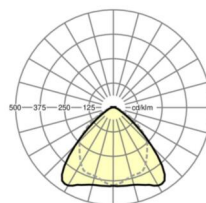

параметры

номер заказа	19510004220
код EAN	4020863443468
номер таможенного тарифа	94051190
Знак прохождения контроля	IP 20, класс защиты I, ENEC10 VDE, F, HACCP DIN10500/Food/IFS-пригодность для применения/BRC, Indoor, CE
Степень ударпрочности IK	IK03 (-20°C bis 35°C)
Температура окружения	ta -20°C в 35°C
Гарантийный срок	5 лет
Государственные программы поддержки	BEG - государственные субсидии для энергосберегающих зданий (действительна только для Германии)

электротехника

Балласт	Электронный драйвер Multilumen, 16-шага (1 штука)
Мощность системы	49W-27W
сетевое напряжение	230V/50Hz
автоматический предохранитель (пусковой ток)	18 штук/B10, 30 штук/B16, 31 штук/C10, 51 штук/C16
класс энергосбережения/Источник света	B

DEEP-LINK

<https://www.regiolum.de/ru/article/19510004220>

Ссылка	LED 8600lm/49W 840
ηLB	100 %
Φ ↓/↑	98 % / 2 %
UGR попл./вдоль	22.9 / 24.3